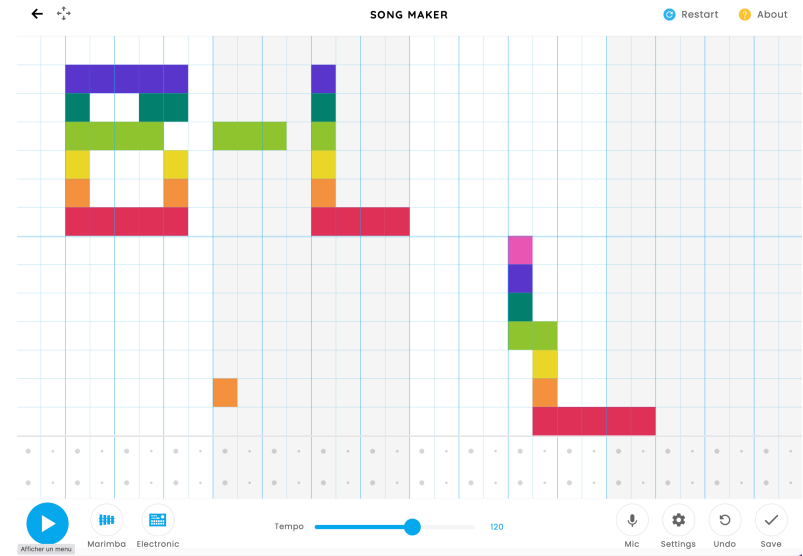

Song Maker

- Je dessine mon nom
- J'ajoute du rythme
- Appuyer sur « Save » et copier le lien pour partager la « chanson de votre nom »

Your song is saved at this link:

<https://musiclab.chron>

[Copy Link](#)